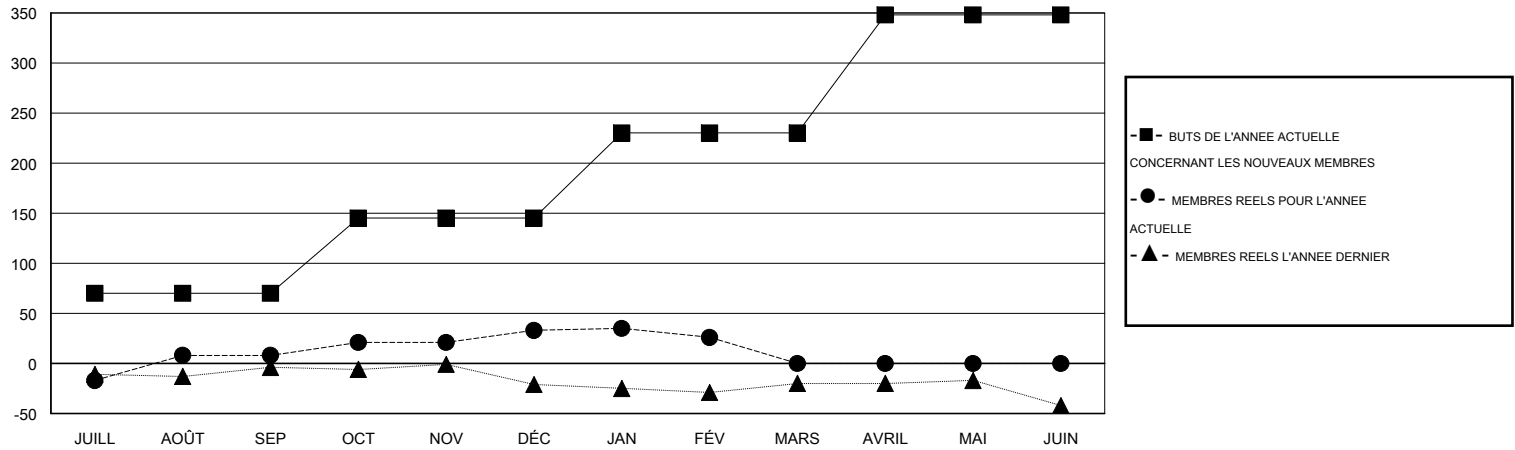

BUTS ET MEMBRES REELS - CUMULATIF

CLUBS RADIÉS: 0	17 CLUBS OF 47 ONT AJOUTE 1 OU PLUSIEURS NOUVEAUX MEMBRES	<u>DISTRIBUTION PAR SEXE</u>	
<u>MEMBRES RADIÉS</u>		HOMME	451 (50.56%)
DECEDE 0	CLIQUER ICI POUR AVOIR LES DONNEES DE L'EVALUATION DE SANTE	FEMME	441 (49.44%)
CLUB ANNULE 0		MEMBRES D'UNITE FAMILIALE	41
AUTRE 100		CHEF DE FAMILLE	20
TOTAL 100		N'EST PAS CHEF DE FAMILLE	21