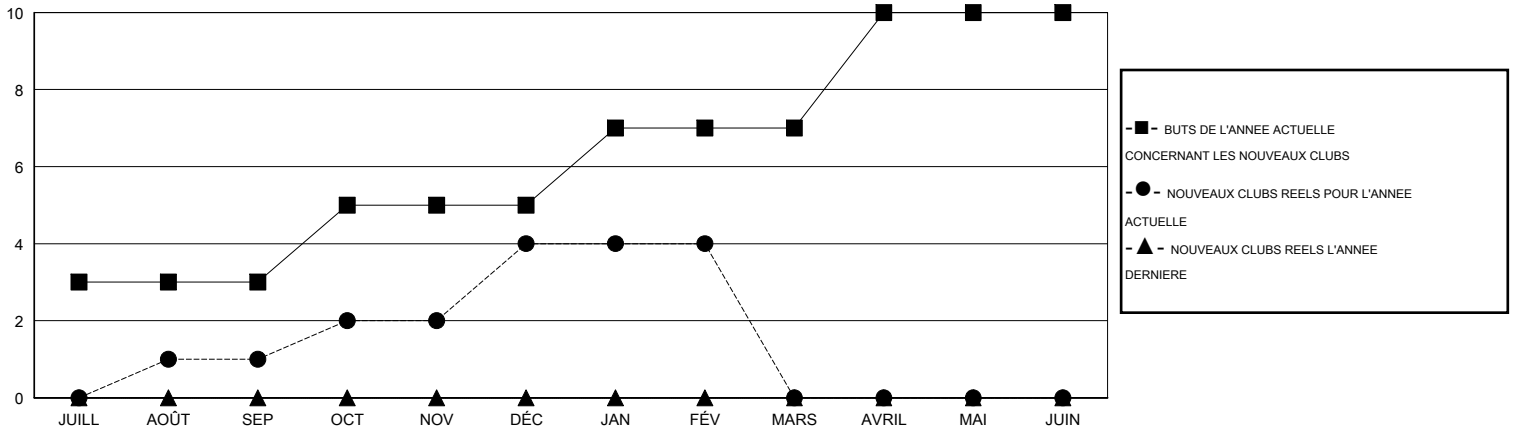

MONTHLY MEMBERSHIP PROGRESS REPORT

District 416

Results as of: 2/28/2015

GMT: Ahmed Mostafa

LIEU MOROCCO

RC EME 6-Af

Clubs					Membres				
RESULTATS POUR 2014-2015					RESULTATS POUR 2014-2015				
TRIMESTRE	BUT CONCERNANT LES NOUVEAUX CLUBS	NOUVEAUX CLUBS	CLUBS ANNULÉS	GAIN NET/PERTE NETTE	TRIMESTRE	BUT CONCERNANT LES NOUVEAUX MEMBRES	MEMBRES FONDATEURS ET NOUVEAUX AJOUTÉS	MEMBRES RADIÉS	GAIN NET/PERTE NETTE
JUILL/AOÛT/SEP	3	1	0	1	JUILL/AOÛT/SEP	70	32	24	8
OCT/NOV/DÉC	2	3	0	3	OCT/NOV/DÉC	75	84	59	25
JAN/FÉV/MARS	2	0	0	0	JAN/FÉV/MARS	85	10	17	-7
AVRIL/MAI/JUIN	3	0	0	0	AVRIL/MAI/JUIN	118	0	0	0

BUTS ET NOUVEAUX CLUBS REELS - CUMULATIF

BUTS ET MEMBRES REELS - CUMULATIF

CLUBS RADIÉS: 0	17 CLUBS OF 47 ONT AJOUTE 1 OU PLUSIEURS NOUVEAUX MEMBRES	<u>DISTRIBUTION PAR SEXE</u>	
<u>MEMBRES RADIÉS</u>		HOMME	451 (50.56%)
DECEDE 0	CLIQUER ICI POUR AVOIR LES DONNEES DE L'EVALUATION DE SANTE	FEMME	441 (49.44%)
CLUB ANNULE 0		MEMBRES D'UNITE FAMILIALE	41
AUTRE 100		CHEF DE FAMILLE	20
TOTAL 100		N'EST PAS CHEF DE FAMILLE	21